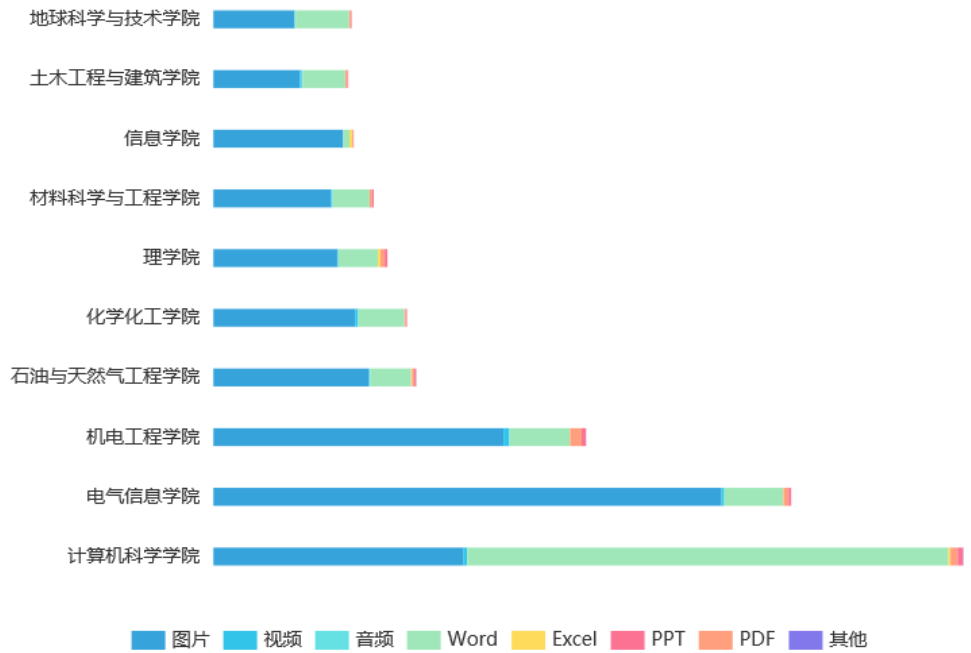

西南石油大学
Southwest petroleum university

课程章节资源数量TOP10

课程中心访问量统计

资源分类图

[查看更多 >](#)

[Blue Header Bar]			
[Light Blue Cell 1]	[Light Blue Cell 2]	[Light Blue Cell 3]	[Light Blue Cell 4]

Table Header		

Table Header			