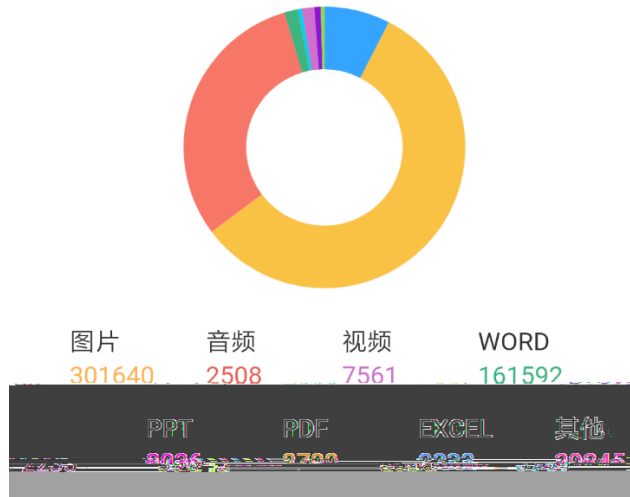

西南石油大学
Southwest petroleum university

课程章节资源数量TOP10

课程中心访问量统计

资源分类图

[查看更多 >](#)

[Blue Header Bar]			
[Light Blue Cell 1]	[Light Blue Cell 2]	[Light Blue Cell 3]	[Light Blue Cell 4]

Table Header		

Table Header			