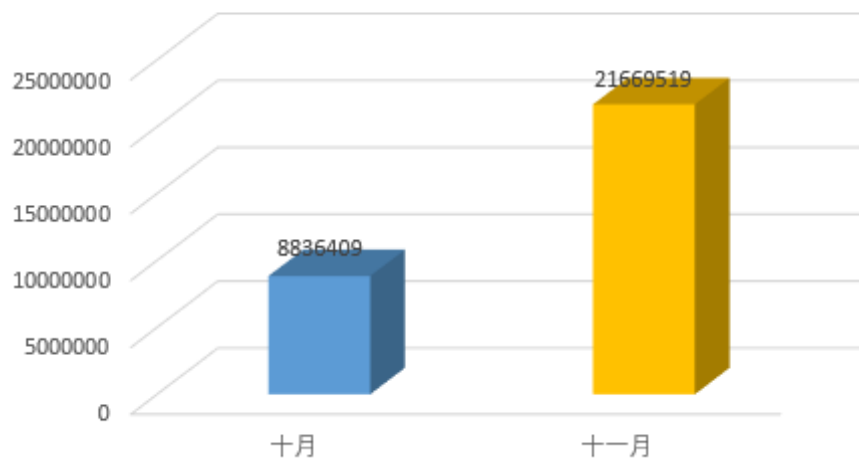

西南石油大学
Southwest petroleum university

课程章节资源数量TOP10

课程中心访问量统计

资源分类图

[查看更多 >](#)

[Blue Header Bar]			
[Light Blue Cell 1]	[Light Blue Cell 2]	[Light Blue Cell 3]	[Light Blue Cell 4]

Table Header		

Table Header			