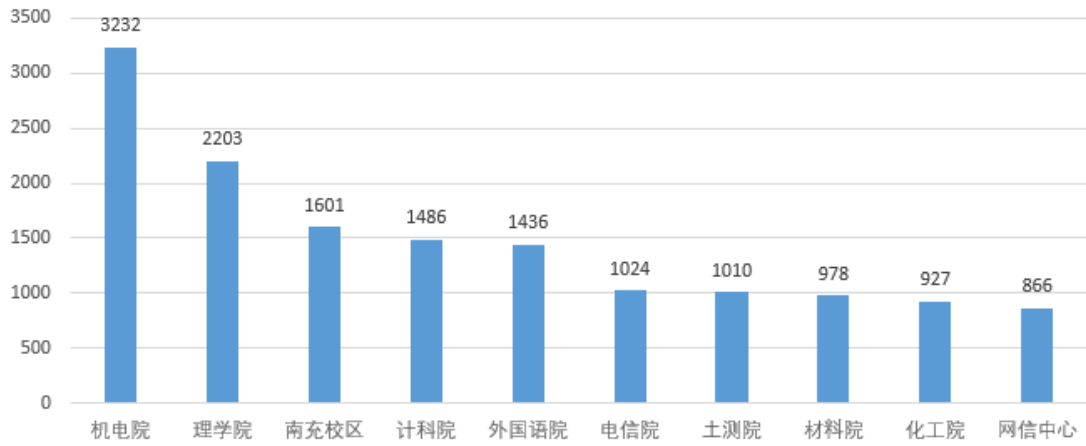

西南石油大学
Southwest petroleum university

课程章节资源数量TOP10

课程中心访问量统计

资源分类图

[查看更多 >](#)

[Blue Header Bar]			
[Light Blue Cell 1]	[Light Blue Cell 2]	[Light Blue Cell 3]	[Light Blue Cell 4]

Table Header		

Table Header			